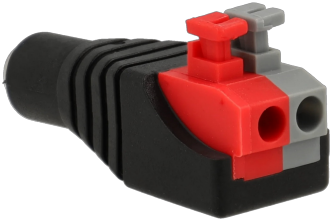

MOVOK
ACCESSORIES

Dc hembra salida +/- de 2
terminales

VK-CON-DC/FM-PRESS

MATERIAL Y DIMENSIONES

Dimensiones	38 x 13 mm
Peso neto	5 g
Peso con embalaje	80 g

INFORMACIÓN GENERAL

Unidades	10
Tipo de conector	DC hembra Salida +/- de 2 terminales