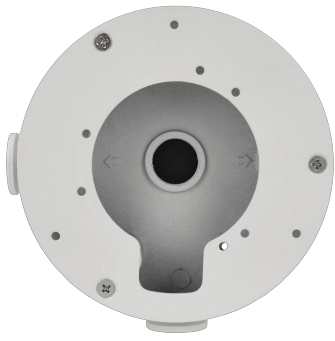

MOVOK
ACCESSORIES

Caja de conexiones
VK-BOX-TP1

MATERIAL Y DIMENSIONES

Instalación	Pared
Dimensiones	34.2 x 122 (Ø) mm
Material	Aleación de aluminio
Peso con embalaje	500 g
Color	Blanco

INFORMACIÓN GENERAL

Tipo de soporte	Caja de conexiones
Forma	Redonda