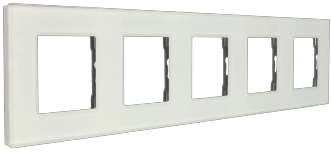

A-SMART
-HOME

Cadre pour 5 dispositifs

A-FR370-5G-W

MATÉRIEL ET DIMENSIONS

Dimensions	370 x 86 x 16 mm
Matériel	Cristal templado
Poids net	360 g
Poids avec emballage	410 g
Couleur	Blanc

INFORMATIONS GÉNÉRALES

Type	Cadre pour 5 dispositifs
------	---------------------------------