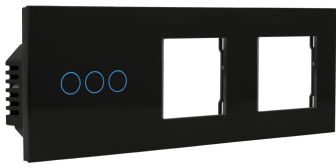

^{SMART}
A-HOME

Kit con pannello triplo e
interruttore

A-LST228-KIT-3L/2G-B

INFORMAZIONI GENERALI

Tipo **Kit con pannello triplo e interruttore**